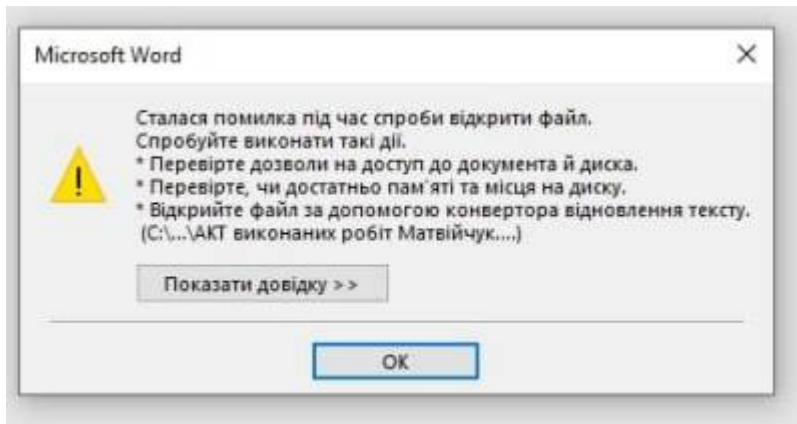

Помилка при відкритті файлів завантажених з мережі в Microsoft Office

Проблема

Інколи при відкритті файлів завантажених з мережі, чи інших ПК Microsoft Office вибиває помилку, вона може мати різний вигляд. Наприклад